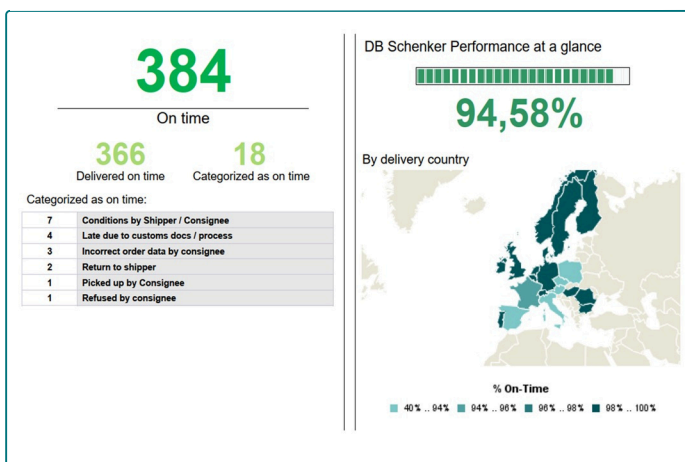

# KPI Status

Modul Reporting KPI Status z online platformy **DB Schenker | connect** umožňuje zákazníkovi detailný prehľad o kvalite dodania všetkých ich zásielok zaslaných prostredníctvom zbernej služby pozemných preprav za obdobie, ktoré zákazník potrebuje.

### Podrobné štatistiky

Prostredníctvom reportu je možné sledovať kvalitu doručovania na základe vybraných časových úsekov, smeru zásielok (import/export) alebo konkrétnych cieľových destinácií.

Land System - KPI Status